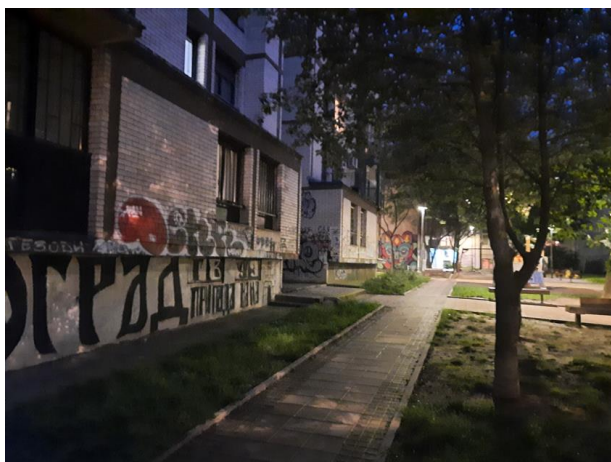

**Sigurnost
žena i devojčica**
u javnom prostoru

Презентација стања на четири одабране локације (фото документација)

друга и трећа тематска радионица
унапређења јавних политика урбаног планирања

Локација 1: ВРАЧАР

од Булевару краља Александра до Каленић пијаце

Видео,
Булеваром
крз
Млатишумину

Синђелићево сокаче, спој са Милешевском

видео: дан/ноћ

Кроз Трнску

„црвени паркић”

пречице и пролази
хијерархија простора
излози
грађанске иницијативе

Локација 2: НОВИ БЕОГРАД - блок 70

Пролаз од Јурија Гагарина ка унутрашњости блока

Видео
материјал
1,2,3

Локација 3: НОВИ БЕОГРАД, парк Ушће

Пре реконструкције
парка (март) 2017

Октобар 2017

Локација 4: КАЛУЂЕРИЦА

Главна улица Краља Петра Првог

Споредне, бочне улице,
нестандардне регулације,
слепи завршеци