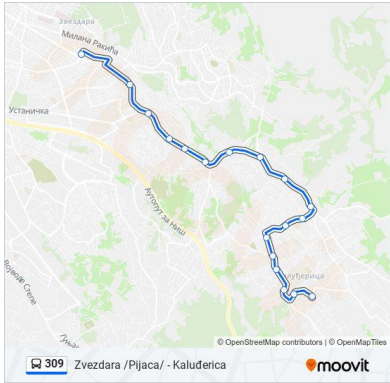

Локација 2: НОВИ БЕОГРАД - блок 70

Пролаз од Јурија Гагарина ка унутрашњости блока

Видео
материјал
1,2,3

Локација 3: НОВИ БЕОГРАД, парк Ушће

Пре реконструкције
парка (март) 2017

Октобар 2017

Локација 4: КАЛУЂЕРИЦА