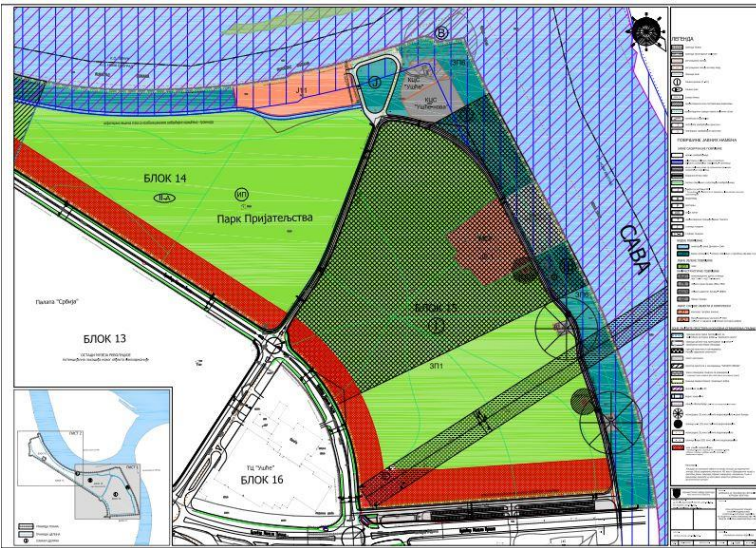

**Sigurnost
žena i devojčica**
u javnom prostoru

Презентација стања на четири одабране локације (фото документација)

друга и трећа тематска радионица
унапређења јавних политика урбаног планирања

Локација 1: ВРАЧАР

Локација 2: НОВИ БЕОГРАД - блок 70

Пролаз од Јурија Гагарина ка унутрашњости блока

Видео
материјал
1,2,3

Локација 3: НОВИ БЕОГРАД, парк Ушће

Пре реконструкције
парка (март) 2017

Октобар 2017

Локација 4: КАЛУЂЕРИЦА