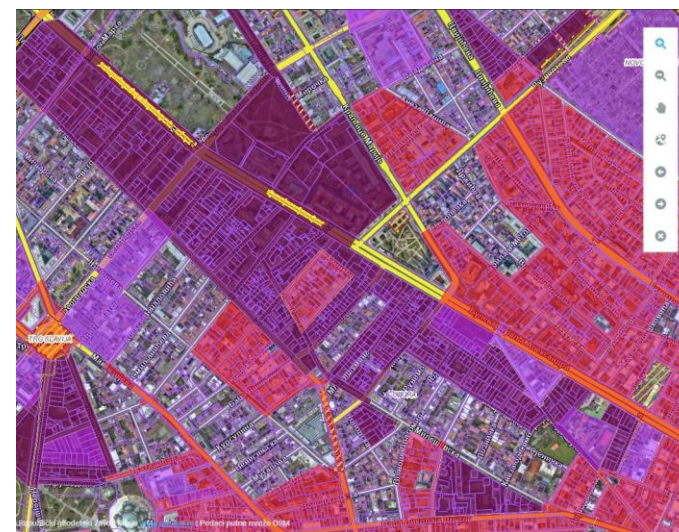

**Sigurnost
žena i devojčica**
u javnom prostoru

Презентација стања на четири одабране локације (фото документација)

друга и трећа тематска радионица
унапређења јавних политика урбаног планирања

Локација 1: ВРАЧАР

од Булевару краља Александра до Каленић пијаце

Видео,
Булеваром
крз
Млатишумину

Синђелићево сокаче, спој са Милешевском

видео: дан/ноћ

Кроз Трнску

„црвени паркић”

пречице и пролази
хијерархија простора
излози
грађанске иницијативе

Локација 2: НОВИ БЕОГРАД - блок 70

Пролаз од Јурија Гагарина ка унутрашњости блока

Видео
материјал
1,2,3

Локација 3: НОВИ БЕОГРАД, парк Ушће

Пре реконструкције
парка (март) 2017

Октобар 2017

Локација 4: КАЛУЂЕРИЦА

Главна улица Краља Петра Првог

Споредне, бочне улице,
нестандардне регулације,
слепи завршеци