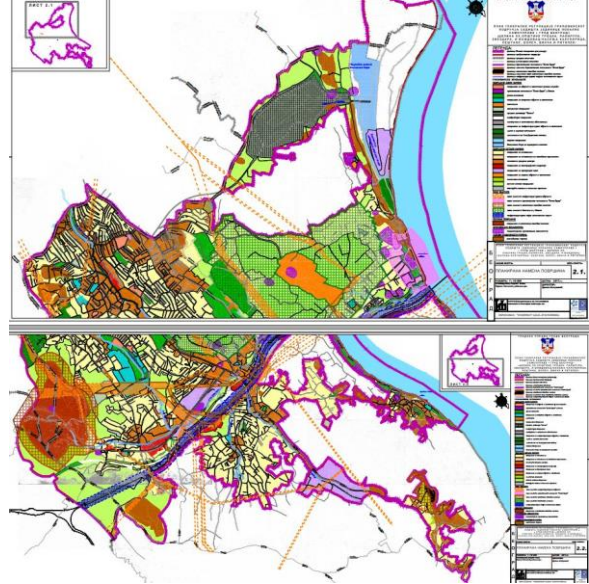

**Sigurnost
žena i devojčica**
u javnom prostoru

Презентација стања на четири одабране локације (фото документација)

друга и трећа тематска радионица
унапређења јавних политика урбаног планирања

Локација 1: ВРАЧАР

Локација 2: НОВИ БЕОГРАД - блок 70

Пролаз од Јурија Гагарина ка унутрашњости блока

Видео
материјал
1,2,3

Локација 3: НОВИ БЕОГРАД, парк Ушће

Пре реконструкције
парка (март) 2017

Октобар 2017

Локација 4: КАЛУЂЕРИЦА

Главна улица Краља Петра Првог

Споредне, бочне улице,
нестандардне регулације,
слепи завршеци