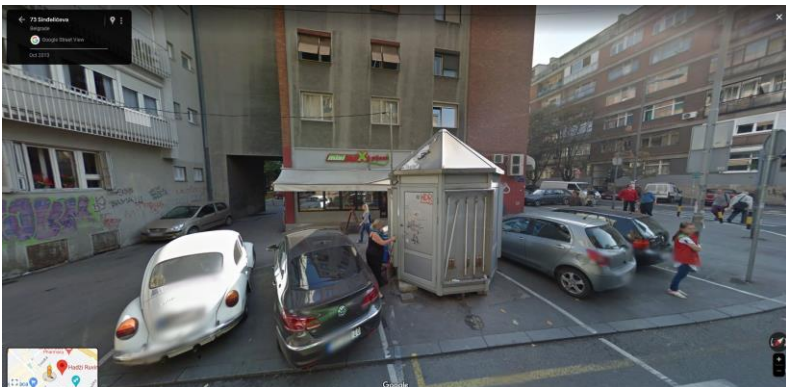

**Sigurnost
žena i devojčica**
u javnom prostoru

Презентација стања на четири одабране локације (фото документација)

друга и трећа тематска радионица
унапређења јавних политика урбаног планирања

Локација 1: ВРАЧАР

од Булевару краља Александра до Каленић пијаце

Видео,
Булеваром
крз
Млатишумину

Синђелићево сокаче, спој са Милешевском

видео: дан/ноћ

Кроз Трнску

„црвени паркић”

пречице и пролази
хијерархија простора
излози
грађанске иницијативе

Локација 2: НОВИ БЕОГРАД - блок 70

Пролаз од Јурија Гагарина ка унутрашњости блока

Видео
материјал
1,2,3

Локација 3: НОВИ БЕОГРАД, парк Ушће

Пре реконструкције
парка (март) 2017

Октобар 2017

Локација 4: КАЛУЂЕРИЦА