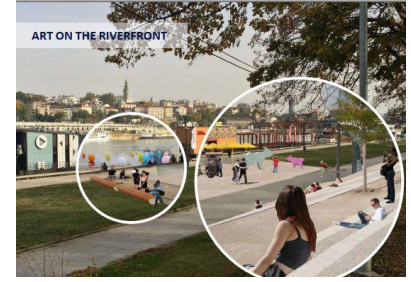

Локација 2: НОВИ БЕОГРАД - блок 70

Пролаз од Јурија Гагарина ка унутрашњости блока

Видео
материјал
1,2,3

Локација 3: НОВИ БЕОГРАД, парк Ушће

Пре реконструкције
парка (март) 2017

Октобар 2017

Локација 4: КАЛУЂЕРИЦА