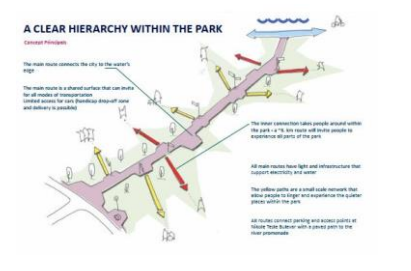

Локација 2: НОВИ БЕОГРАД - блок 70

Пролаз од Јурија Гагарина ка унутрашњости блока

Видео
материјал
1,2,3

Локација 3: НОВИ БЕОГРАД, парк Ушће

Пре реконструкције
парка (март) 2017

Октобар 2017

Локација 4: КАЛУЂЕРИЦА