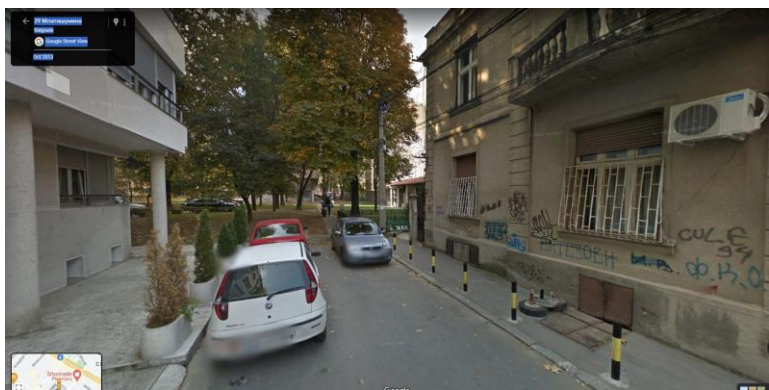

**Sigurnost
žena i devojčica**
u javnom prostoru

Презентација стања на четири одабране локације (фото документација)

друга и трећа тематска радионица
унапређења јавних политика урбаног планирања

Локација 1: ВРАЧАР

од Булевару краља Александра до Каленић пијаце

Видео,
Булеваром
крз
Млатишумину

Синђелићево сокаче, спој са Милешевском

видео: дан/ноћ

Кроз Трнску

„црвени паркић”

пречице и пролази
хијерархија простора
излози
грађанске иницијативе

Локација 2: НОВИ БЕОГРАД - блок 70

Пролаз од Јурија Гагарина ка унутрашњости блока

Видео
материјал
1,2,3

Локација 3: НОВИ БЕОГРАД, парк Ушће

Пре реконструкције
парка (март) 2017

Октобар 2017

Локација 4: КАЛУЂЕРИЦА