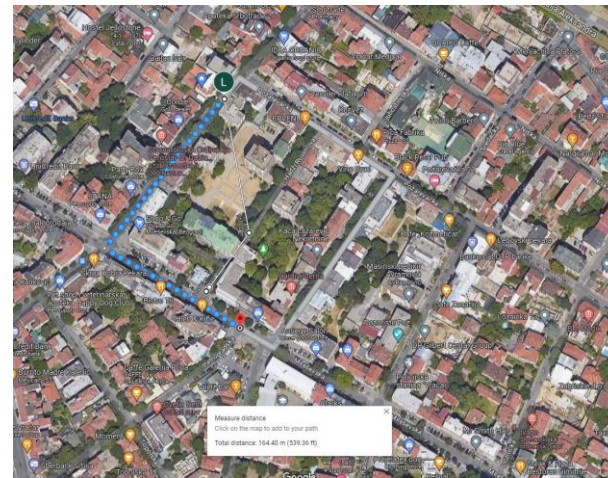

**Sigurnost
žena i devojčica**
u javnom prostoru

Презентација стања на четири одабране локације (фото документација)

друга и трећа тематска радионица
унапређења јавних политика урбаног планирања

Локација 1: ВРАЧАР

од Булевару краља Александра до Каленић пијаце

Видео,
Булеваром
крз
Млатишумину

Синђелићево сокаче, спој са Милешевском

видео: дан/ноћ

Кроз Трнску

„црвени паркић”

пречице и пролази
хијерархија простора
излози
грађанске иницијативе

Локација 2: НОВИ БЕОГРАД - блок 70

Пролаз од Јурија Гагарина ка унутрашњости блока

Видео
материјал
1,2,3

Локација 3: НОВИ БЕОГРАД, парк Ушће

Пре реконструкције
парка (март) 2017

Октобар 2017

Локација 4: КАЛУЂЕРИЦА

Главна улица Краља Петра Првог

Споредне, бочне улице,
нестандардне регулације,
слепи завршеци