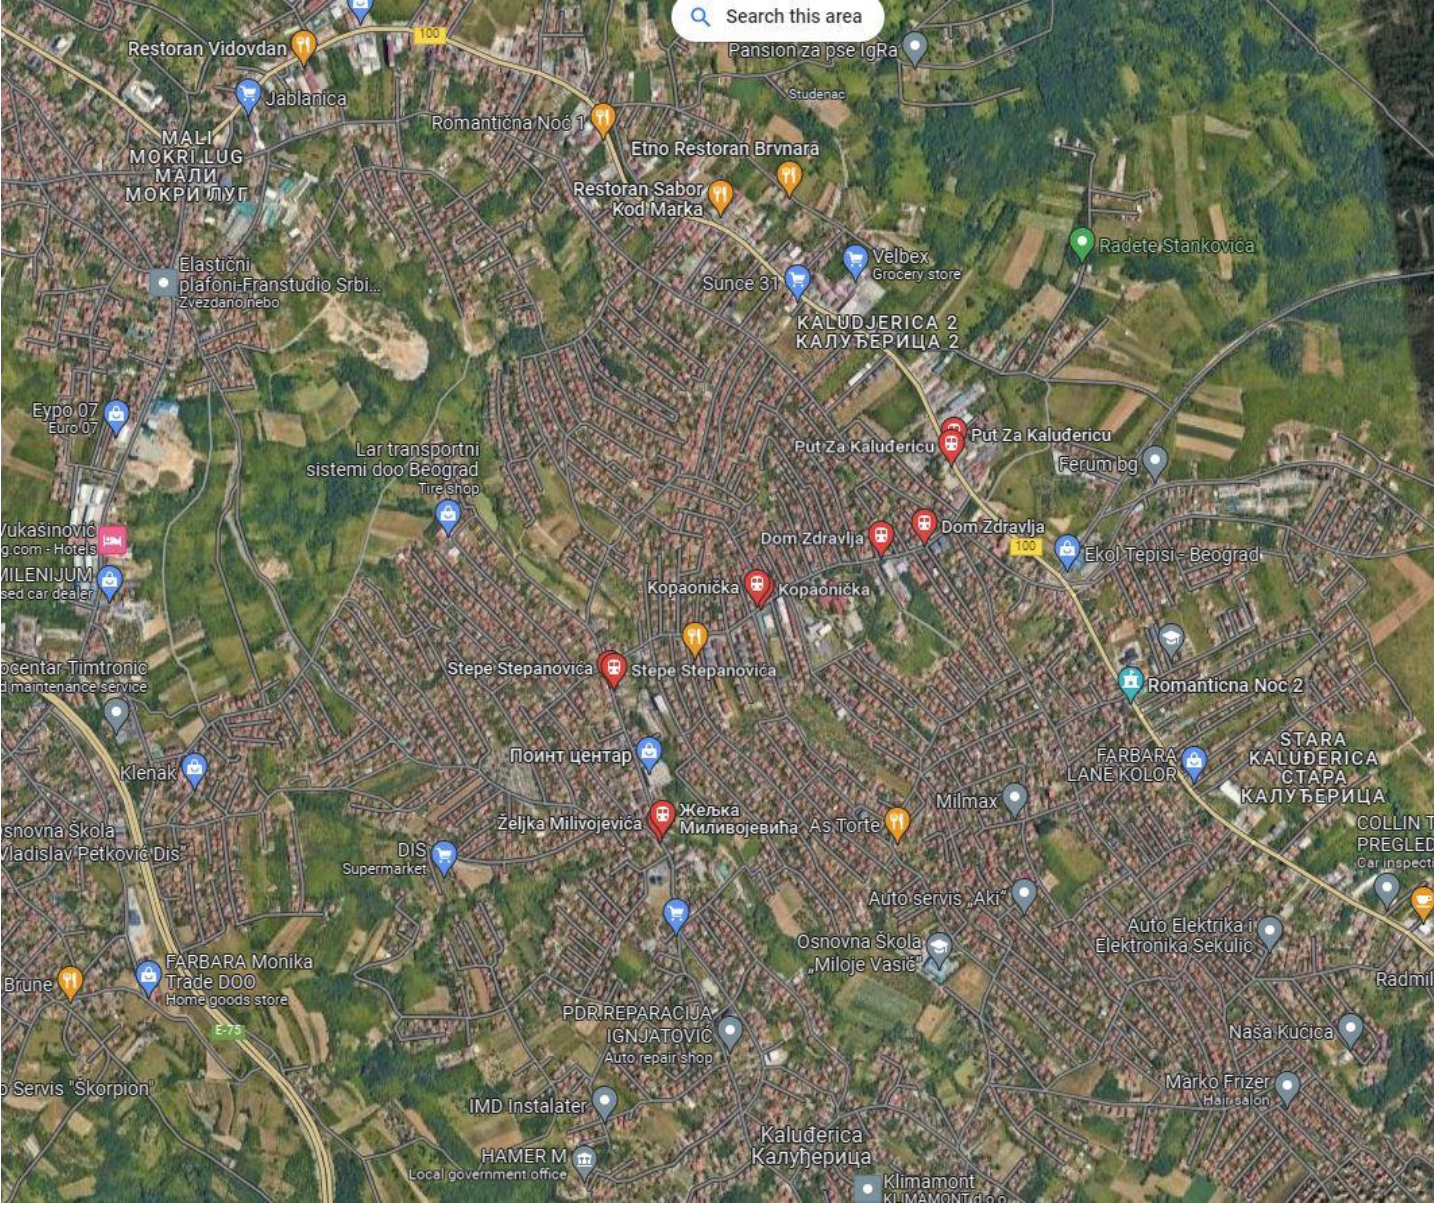

**Sigurnost
žena i devojčica**
u javnom prostoru

Презентација стања на четири одабране локације (фото документација)

друга и трећа тематска радионица
унапређења јавних политика урбаног планирања

Локација 1: ВРАЧАР

од Булевару краља Александра до Каленић пијаце

Видео,
Булеваром
крз
Млатишумину

Синђелићево сокаче, спој са Милешевском

видео: дан/ноћ

Кроз Трнску

„црвени паркић”

пречице и пролази
хијерархија простора
излози
грађанске иницијативе

Локација 2: НОВИ БЕОГРАД - блок 70

Пролаз од Јурија Гагарина ка унутрашњости блока

Видео
материјал
1,2,3

Локација 3: НОВИ БЕОГРАД, парк Ушће

Пре реконструкције
парка (март) 2017

Октобар 2017

Локација 4: КАЛУЂЕРИЦА

Главна улица Краља Петра Првог

Споредне, бочне улице,
нестандардне регулације,
слепи завршеци