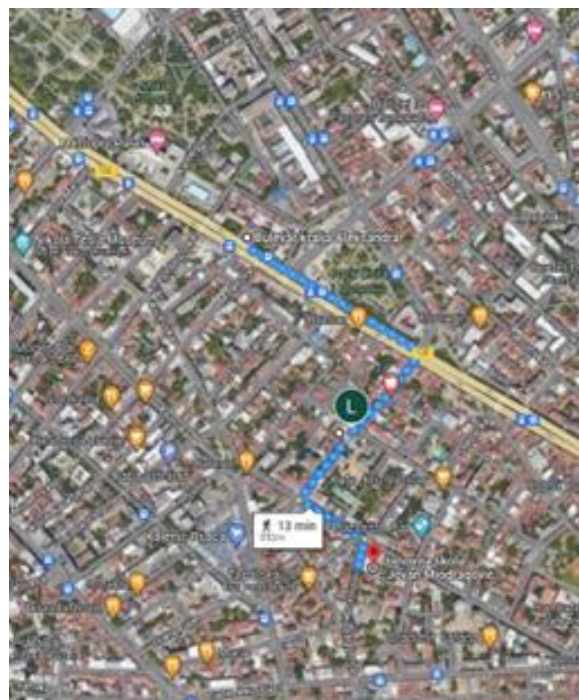

**Sigurnost
žena i devojčica**
u javnom prostoru

Презентација стања на четири одабране локације (фото документација)

друга и трећа тематска радионица
унапређења јавних политика урбаног планирања

Локација 1: ВРАЧАР

од Булевару краља Александра до Каленић пијаце

Видео,
Булеваром
крз
Млатишумину

Синђелићево сокаче, спој са Милешевском

видео: дан/ноћ

Кроз Трнску

„црвени паркић”

пречице и пролази
хијерархија простора
излози
грађанске иницијативе

Локација 2: НОВИ БЕОГРАД - блок 70

Пролаз од Јурија Гагарина ка унутрашњости блока

Видео
материјал
1,2,3

Локација 3: НОВИ БЕОГРАД, парк Ушће

Пре реконструкције
парка (март) 2017

Октобар 2017

Локација 4: КАЛУЂЕРИЦА

Главна улица Краља Петра Првог

Споредне, бочне улице,
нестандардне регулације,
слепи завршеци