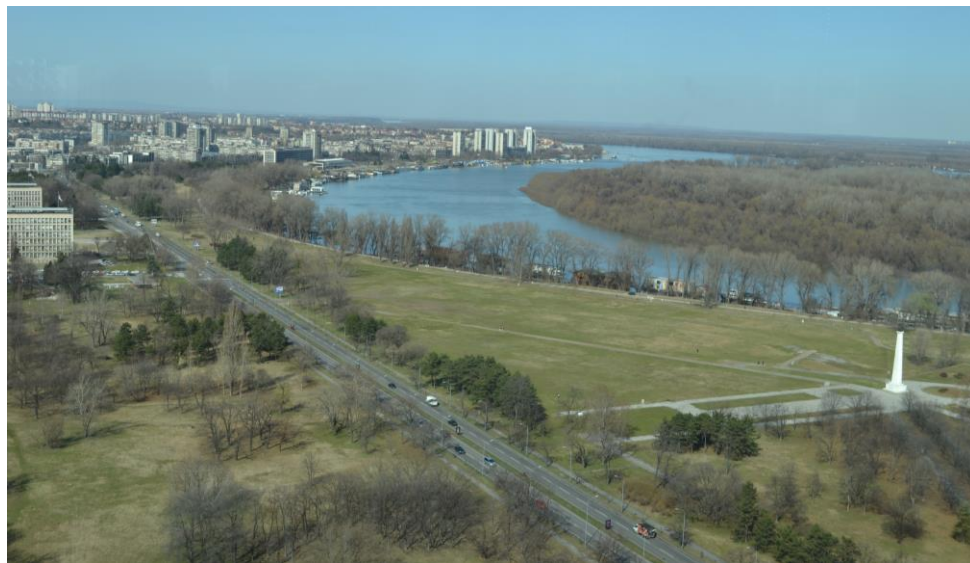

Локација 2: НОВИ БЕОГРАД - блок 70

Пролаз од Јурија Гагарина ка унутрашњости блока

Видео
материјал
1,2,3

Локација 3: НОВИ БЕОГРАД, парк Ушће

Пре реконструкције
парка (март) 2017

Октобар 2017

Локација 4: КАЛУЂЕРИЦА