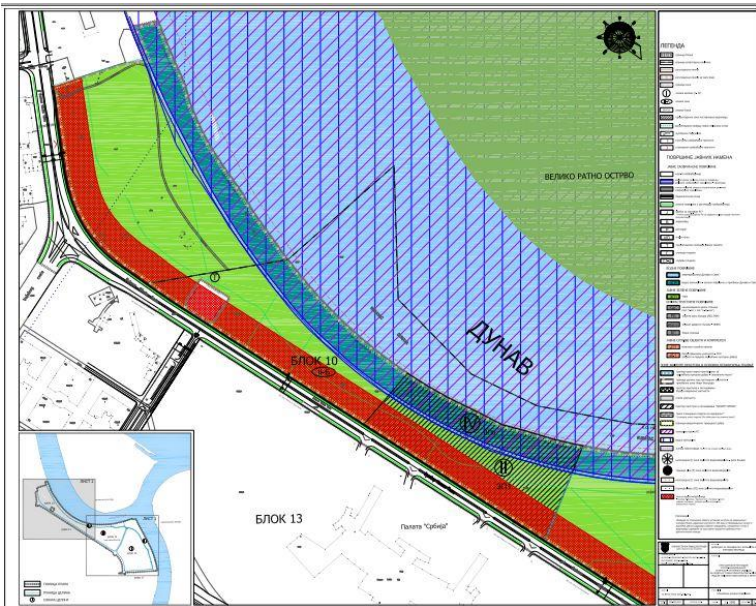

**Sigurnost
žena i devojčica**
u javnom prostoru

Презентација стања на четири одабране локације (фото документација)

друга и трећа тематска радионица
унапређења јавних политика урбаног планирања

Локација 1: ВРАЧАР

Локација 2: НОВИ БЕОГРАД - блок 70

Пролаз од Јурија Гагарина ка унутрашњости блока

Видео
материјал
1,2,3

Локација 3: НОВИ БЕОГРАД, парк Ушће

Пре реконструкције
парка (март) 2017

Октобар 2017

Локација 4: КАЛУЂЕРИЦА