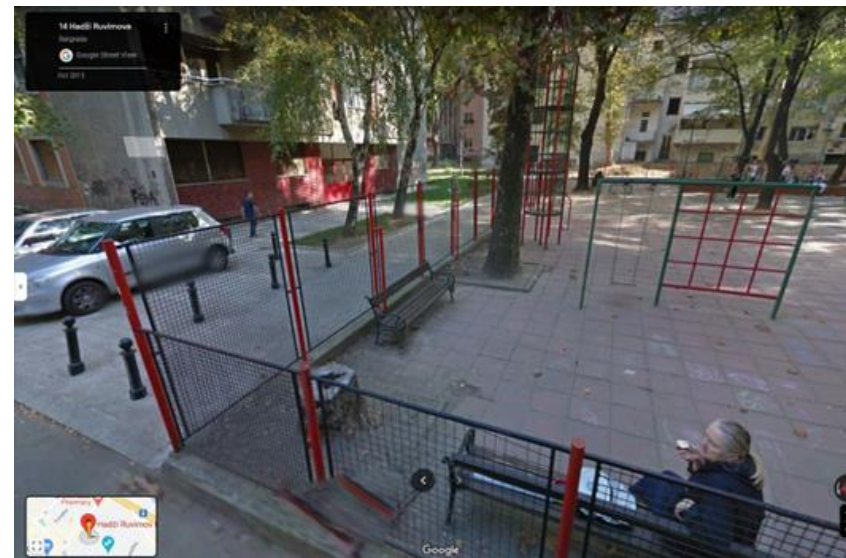

**Sigurnost
žena i devojčica**
u javnom prostoru

Презентација стања на четири одабране локације (фото документација)

друга и трећа тематска радионица
унапређења јавних политика урбаног планирања

Локација 1: ВРАЧАР

од Булевару краља Александра до Каленић пијаце

Видео,
Булеваром
крз
Млатишумину

Синђелићево сокаче, спој са Милешевском

видео: дан/ноћ

Кроз Трнску

„црвени паркић”

пречице и пролази
хијерархија простора
излози
грађанске иницијативе

Локација 2: НОВИ БЕОГРАД - блок 70

Пролаз од Јурија Гагарина ка унутрашњости блока

Видео
материјал
1,2,3

Локација 3: НОВИ БЕОГРАД, парк Ушће

Пре реконструкције
парка (март) 2017

Октобар 2017

Локација 4: КАЛУЂЕРИЦА