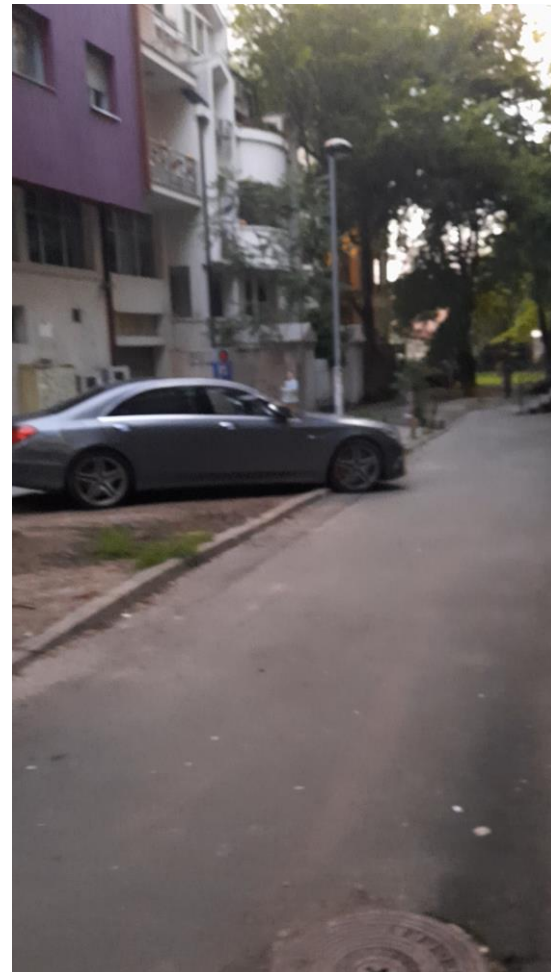

**Sigurnost
žena i devojčica**
u javnom prostoru

Презентација стања на четири одабране локације (фото документација)

друга и трећа тематска радионица
унапређења јавних политика урбаног планирања

Локација 1: ВРАЧАР

од Булевару краља Александра до Каленић пијаце

Видео,
Булеваром
крз
Млатишумину

Синђелићево сокаче, спој са Милешевском

видео: дан/ноћ

Кроз Трнску

„црвени паркић”

пречице и пролази
хијерархија простора
излози
грађанске иницијативе

Локација 2: НОВИ БЕОГРАД - блок 70

Пролаз од Јурија Гагарина ка унутрашњости блока

Видео
материјал
1,2,3

Локација 3: НОВИ БЕОГРАД, парк Ушће

Пре реконструкције
парка (март) 2017

Октобар 2017

Локација 4: КАЛУЂЕРИЦА