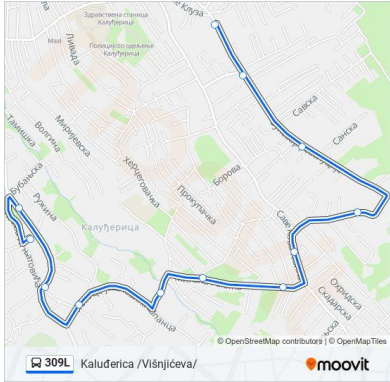

Локација 2: НОВИ БЕОГРАД - блок 70

Пролаз од Јурија Гагарина ка унутрашњости блока

Видео
материјал
1,2,3

Локација 3: НОВИ БЕОГРАД, парк Ушће

Пре реконструкције
парка (март) 2017

Октобар 2017

Локација 4: КАЛУЂЕРИЦА